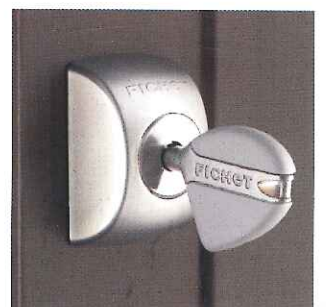

F3D (modèles S et XP)

LES PLUS

Évitez de rester bloqué à l'extérieur de chez vous grâce à l'**entrebâilleur semi-automatique** décondamnable à la clé de l'extérieur.

Le rouleau du pêne demi-tour permet une **fermeture en douceur de votre porte**.

Intégré à la serrure, le verrou de contrôle interdit temporairement l'accès à certaines personnes à qui vous aviez confié votre clé (baby-sitter, personnel de ménage...).