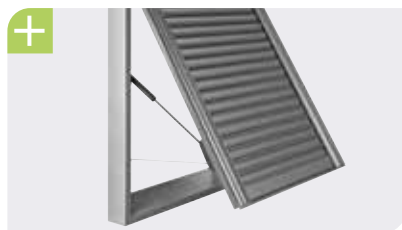

ZOOM SUR...

LA LAME ADP41 CALISO

Réduisez votre facture énergétique grâce à son pouvoir isolant et faites des économies !
Grâce à son côté réfléchissant qui renvoie la chaleur de la maison à l'intérieur quand les volets roulants sont fermés, cette lame préserve votre habitat des déperditions de chaleur.

Egalement disponible en lame fit

Lucé

les Plus

GESTION THERMIQUE DE LA PIÈCE GRÂCE À LA FONCTION PROJECTION

Aérez votre habitation que le volet soit partiellement ou totalement ouvert.