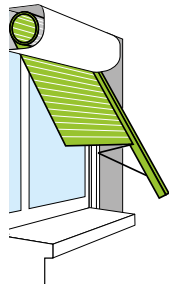

Egalement disponible en lame fit

Lucé

les Plus

GESTION THERMIQUE DE LA PIÈCE GRÂCE À LA FONCTION PROJECTION

Aérez votre habitation que le volet soit partiellement ou totalement ouvert.

LA PROJECTION

Ce volet roulant à projection a été primé plusieurs fois. Il se projette vers l'avant pour offrir en été comme en hiver, une ombre fraîche et ventilée, tout en préservant votre intimité. Exclusivement disponible en motorisation électrique radio, vous profiterez pleinement du programme domotique Well'Com de France Fermetures.