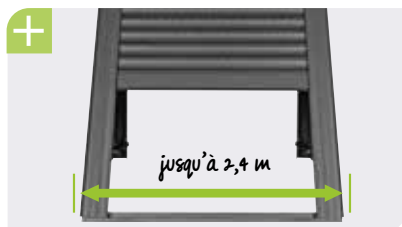

TÉLÉCOMMANDES KALY

Grâce à ces émetteurs design, le volet roulant Lucé, s'ouvre et se ferme facilement, même en position inclinée.

POUR TOUTES LES BAIES

La fonction projection s'adapte sur des grandes largeurs de baies allant jusqu'à 2,4 m.