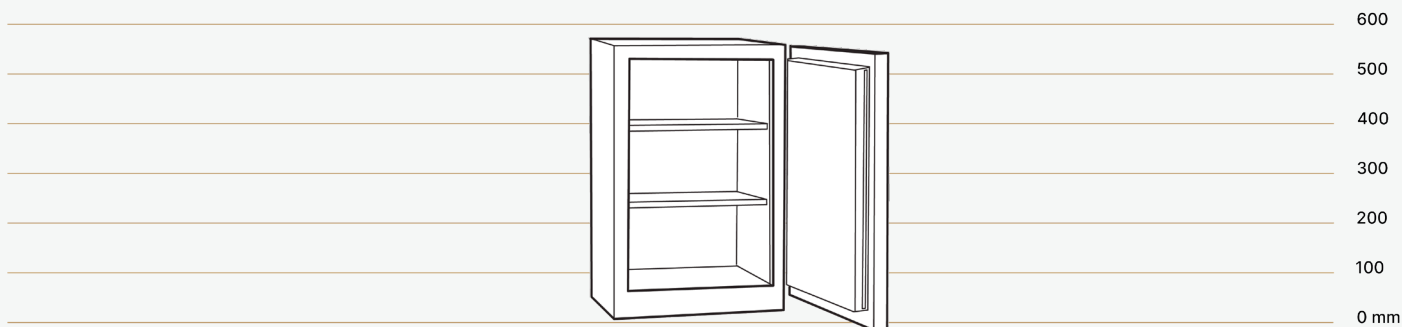

Complice Tirelire 40

Spécifications techniques

Modèles		Complice Tirelire 40
Volume (L)		43
Dimensions extérieures (mm) <i>hors pivots</i>	Hauteur	500
	Largeur	455
	Largeur porte ouverte à 180°	841
	Profondeur (hors poignée/serrure)	436
	Profondeur totale porte ouverte à 90°	849
Dimensions intérieures (mm)	Hauteur	400
	Largeur	360
	Largeur de passage	311
	Largeur de passage porte ouverte à 90°	270
	Profondeur	300
Poids (kg)		89
Nombre de porte		1
Dimension fente de dépôt : l x h (mm)		220 x 25

Profondeur poignée /serrure : + 35 mm

Nos serrures Fichet

Serrure certifiée Label A2P conformément à la norme européenne EN 1300 :

✦ Serrure mécanique haute sécurité MPX associée à la combinaison Trois Tubes Compteurs Fichet-Bauche.